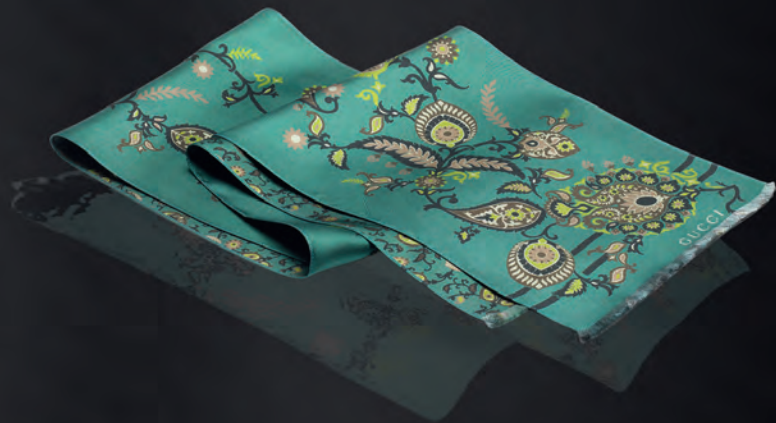

MODE 3

MARCH 2014
SPRING SUMMER

ISSN 2287069-5

9 772287 069001

38

By Ornruja Boonyasit

จากบนลงล่างและจากซ้ายไปขวา

กระเป๋าหนังสีดำ **Bottega Veneta**. ผ้าพันคอผ้าไหมพิมพ์ลาย **Gucci**. รองเท้าผูกเชือกคัลเลอร์บล็อก **Nicholas Kirkwood @Club21 Men**. รองเท้าผูกเชือกหนังกลับและหนังมันเมทัลลิก **Nicholas Kirkwood @Club21 Men**.

จากบนลงล่างและจากซ้ายไปขวา

suspender สีน้ำเงินและหนังสีน้ำตาล **Scotch & Soda**. นาฬิกาข้อมือสายหนังสีน้ำตาล **Salvatore Ferragamo**. ผ้าพันคอผ้าไหมพิมพ์ลาย **Gucci**. กระเป๋าทรงให้ท **Gucci**. รองเท้าหนังกลับสีน้ำตาลครีม **BOSS**. รองเท้าหนังกลับสีทรายขัด **Bally**. รองเท้า moccasin หนังสีเหลือง **Tod's**.