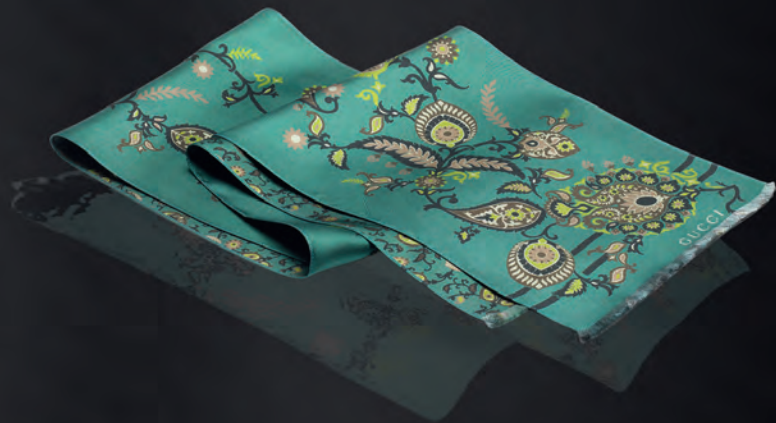

MODE
3

MARCH 2014
SPRING SUMMER

ISSN 2287069-5

9 772287 069001

38

By Ornruja Boonyasit

จากบนลงล่างและจากซ้ายไปขวา

กระเป๋าหนังสีดำ **Bottega Veneta**. ผ้าพันคอผ้าไหมพิมพ์ลาย **Gucci**. รองเท้าผูกเชือกคัลเลอร์บล็อก **Nicholas Kirkwood @Club21 Men**. รองเท้าผูกเชือกหนังกลับและหนังมันเมทัลลิก **Nicholas Kirkwood @Club21 Men**.

จากบนลงล่างและจากซ้ายไปขวา

suspender สีน้ำเงินและหนังสีน้ำตาล **Scotch & Soda**. นาฬิกาข้อมือสายหนังสีน้ำตาล **Salvatore Ferragamo**. ผ้าพันคอผ้าไหมพิมพ์ลาย **Gucci**. กระเป๋าทรงให้ท **Gucci**. รองเท้าหนังกลับสีน้ำตาลครีม **BOSS**. รองเท้าหนังกลับสีทรายขัด **Bally**. รองเท้า moccasin หนังสีเหลือง **Tod's**.